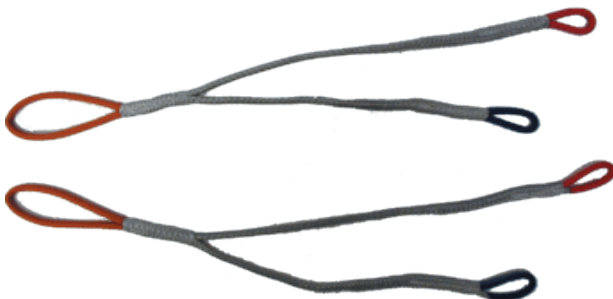

Séparateur Light Biplace

- 50 gr
(la paire)
- 75 €

- Séparateur Light en Dyneema* tressé.
- Point d'accroche gainé.
- Montage possible en tête d'alouette sur la base des élevateurs.

- * by Dupont

- Pilote à 35 cm
- Passager à 40 cm.